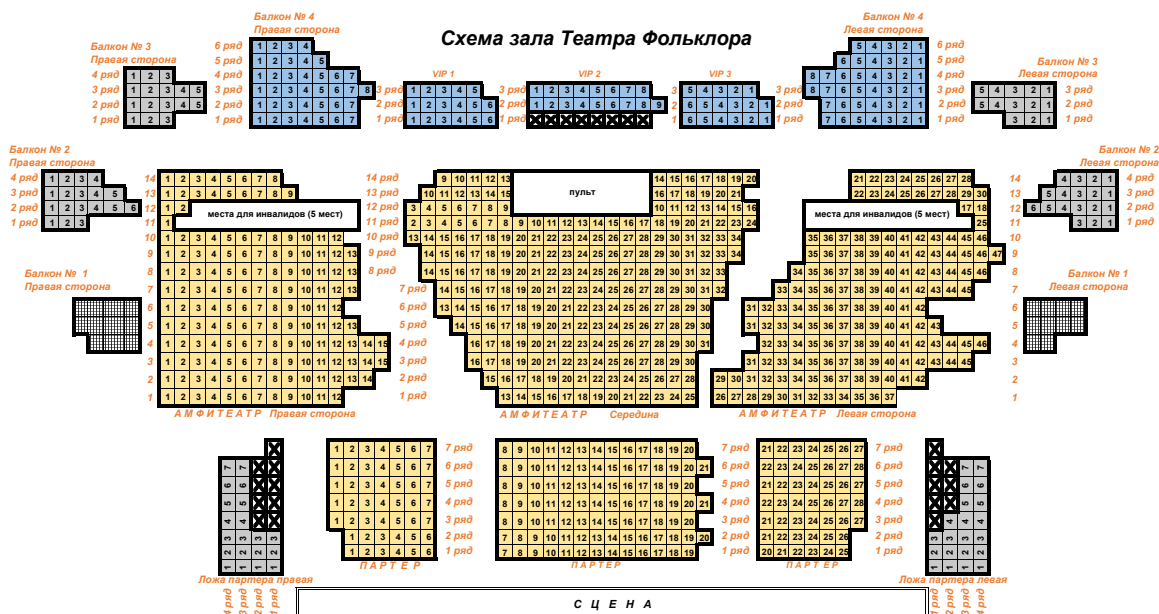

Схема зала Театра Фольклора

- неиспользуемые места
- 2000 рублей
- 2500 рублей
- 3000 рублей